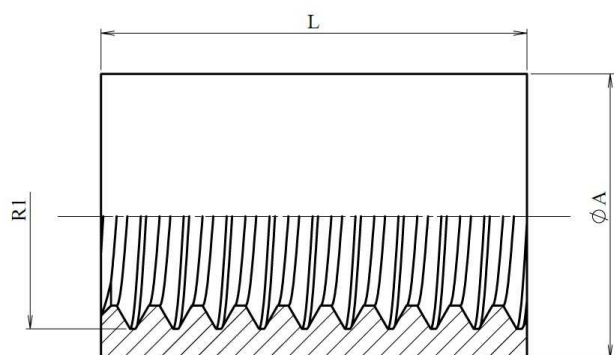

Adaptadores BSP

Uniones hembra y pasatabiques

Manguito redondo roscado hembra BSP

Acero Inoxidable AISI 316-L

Artículo	R1	L	ØA
Z131002	1/8" BSP	21	14
Z131004	1/4" BSP	23	20
Z131006	3/8" BSP	31	24
Z131008	1/2" BSP	35	30
Z131010	5/8" BSP	40	32
Z131012	3/4" BSP	45	34
Z131016	1" BSP	50	42
Z131020	1"1/4 BSP	55	50
Z131024	1"1/2 BSP	55	56
Z131032	2" BSP	65	70